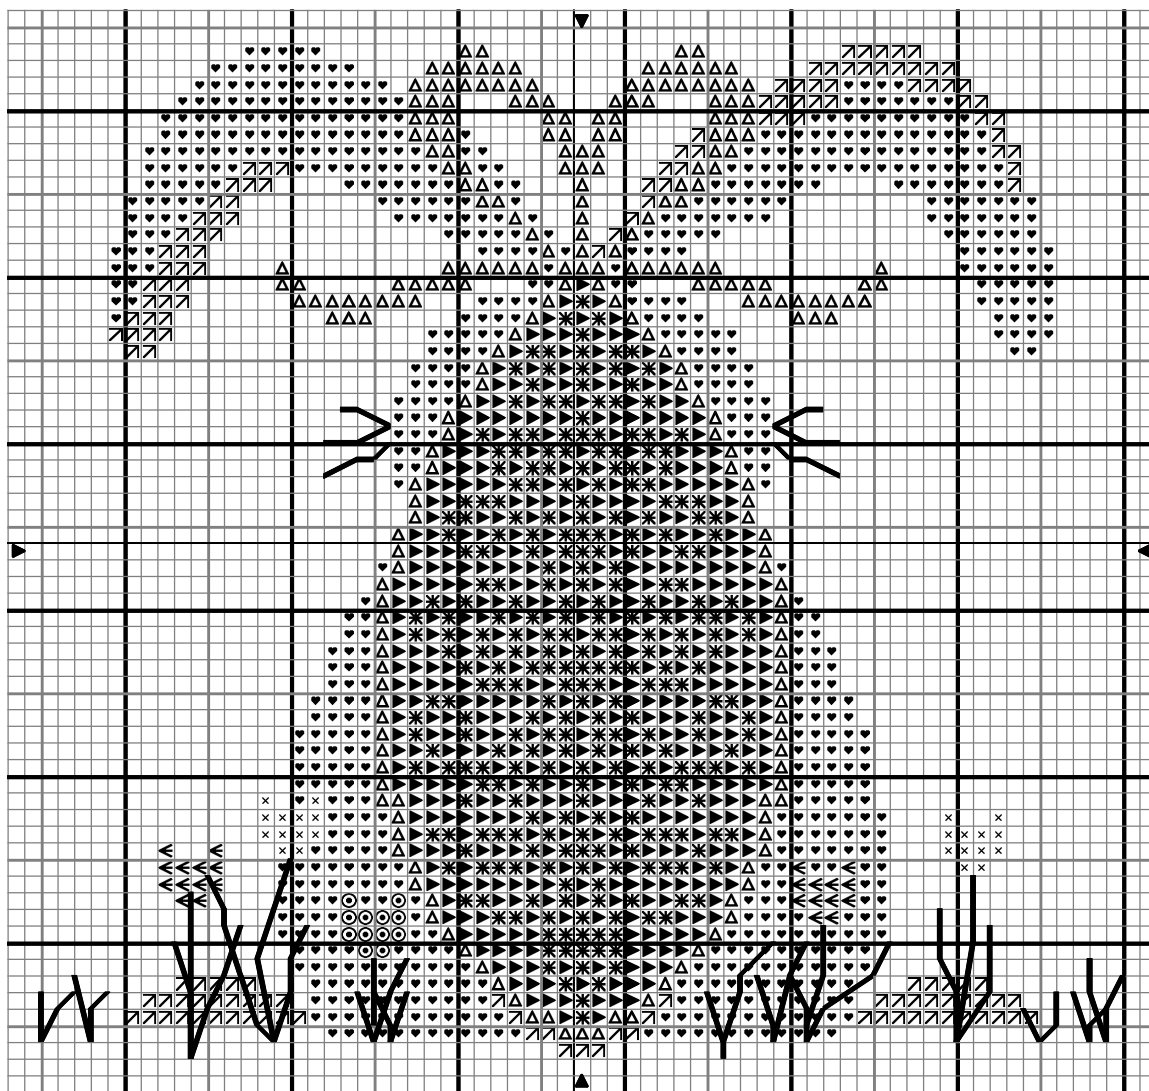

## Livraison Spéciale

	Rouge clair	DMC			Verveine rose	602 SAJOU 2026
	Cascade bleue	3705 SAJOU 2033			Moutarde	3852 SAJOU 2549
	Jaune mimosa	3811 SAJOU 2818			Soleil couchant	947 SAJOU 2405
	Brun rosé	726 SAJOU 2038			Blanc Lumière	B5200 SAJOU 2003
		3858 SAJOU 2444				

## Points arrière

	Vert prairie	700 SAJOU2014		Vert pomme	906 SAJOU2034
	Noir	310 SAJOU2005			

NOMBRE de points 61 x 65

soit environ 10 x 11 cm en brodant sur une toile de lin type Zweigart Belfast 3609 sur 2 fils de trames